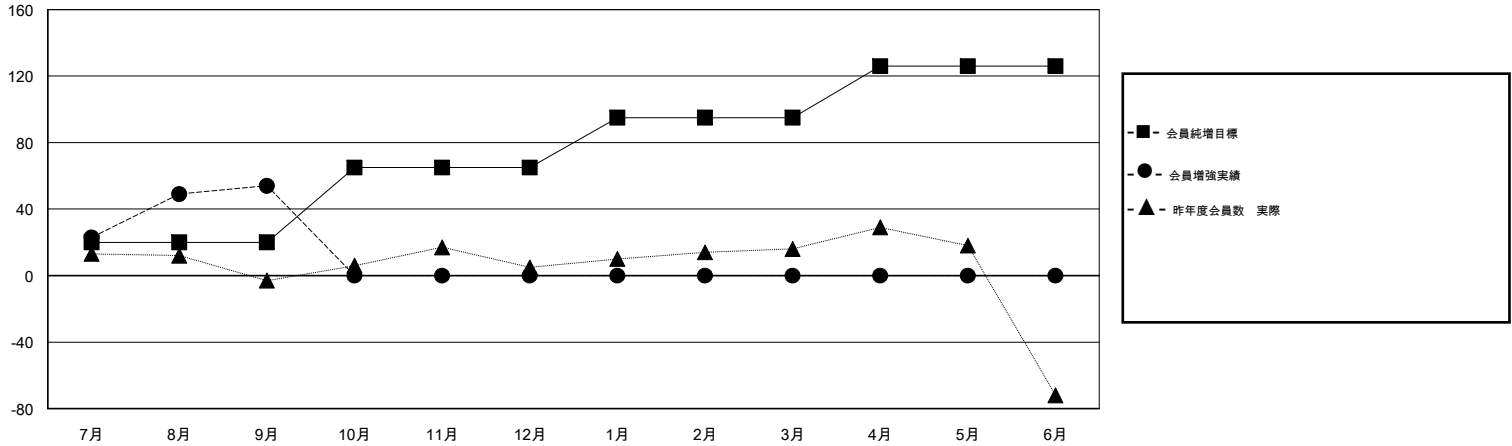

MONTHLY MEMBERSHIP PROGRESS REPORT

District 335 D

Results as of: 09/30/2018

GMT: MASAYOSHI MARUYAMA, YASUHISA NAKAMURA

地域 JAPAN

GMT会則地域

クラブ			
結果 : 2018-2019			
四半期	新クラブ目標	新クラブ	解散クラブ
7月/8月/9月	20	0	0
10月/11月/12月	0	0	0
1月/2月/3月	0	0	0
4月/5月/6月	0	0	0

名			
結果 : 2018-2019			
四半期	会員純増目標	会員増強実績	退会者(転籍を含む) 実際
7月/8月/9月	20	64	10
10月/11月/12月	45	0	0
1月/2月/3月	30	0	0
4月/5月/6月	31	0	0

新クラブ目標及び実績累計

会員目標及び実績累計

解散クラブ: 0	25 CLUBS OF 60 一名以上の新会員を登録	男女別 男性 1,532 (79.13%) 女性 404 (20.87%) 女性%年度目標: 0%
退会者 物故会員 1 クラブ解散 0 その他 9 合計 10	会員累計データを見るには、ここをクリック	世帯主/家族会員合計 518 国際会費半額の家族会員 275